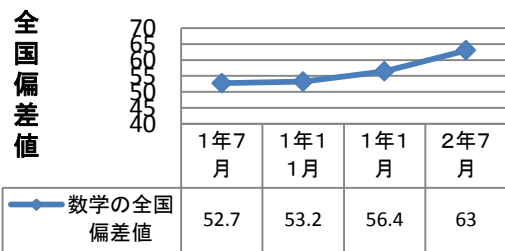

最近のテスト結果

全員参加の時間を感じさせない
分かりやすい授業を体験してみませんか？

小・中学部	12月											1月							
	22	23	24	25	26	27	28	29	30	31	1	2	3	4	5	6	7	8	
小学6年生(普通)				○	○														
小学6年生(受験)		○		○	○	○		○	○					○	○	○	○		
中学1年生	○	○			○	○		○						○		○		統一テスト	
中学2年生	○	○		○	○	○		○						○	○				
中学3年生		○		○	○	○		○	○					○	○	○	○		

学 年	時間帯	講習費用
小学6年生(普通)	18:00~19:55	12,960円
小学6年生(受験)	8:30~12:20	37,800円
中学1年生	18:00~22:00	23,760円
中学2年生	18:00~22:00	25,380円
中学3年生	8:30~17:20	45,360円

≪ 統一模試 1月8日(日) 会場：長友塾 対象：中学生 費用：3,300円 ≫

小学部・高校部3年間の合格実績

西高附属中1名・宮大附属中7名・五ヶ瀬1名・第一4名・日大2名・日向学院2名・宮崎学園1名・鵬翔3名
国公立大学35名【東京外国語大・九州大学・九州工業大学・熊本大学・大分大学・鹿児島大学

高知大学・宮崎大学・防衛大学校・防衛医科大(看護)その他】

私立大学35名 【慶應義塾大学・早稲田大学その他】 数学の定期テストで平均点以上が取れない方は是非一日も早くご相談下さい。

高校部	12月											1月								学 年	日程	講習費用	時間帯	
	22	23	24	25	26	27	28	29	30	31	1	2	3	4	5	6	7	8	数学				英語	
○	○			○	○	○	○	●	●	●	●		○	○	○	○		高1・2数学	○	16,200円	○	15:00~23:00	△	19:00~22:00
△	△	△		△			△	▲	▲		▲		△	△	△			高3数学	○	32,400円	●	9:00~12:00	▲	13:00~16:00
																		高3英語	△	21,600円	▲			

高1から数学を受講している高2Aさん(理系)
進研模試の成績推移

高1から数学を受講している高2Bさん(文系)
進研模試の成績推移

数学 進研模試 高校1年生 7月

Aさん	得点/満点	平均点	偏差値	校内
	64/100	37.3/100	64.8	32/284

高校1年生 代々木ゼミナールスタンダードレベル模試 第2回 2017年10月実施

S君	得点/満点	平均点	偏差値	全国順位
	200/200	94.5/200	71.7	1/2197