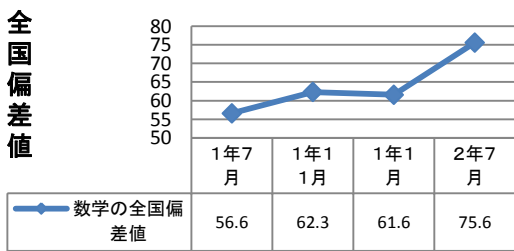

中学2年生

Aさん	1年 各年末	1年 4月入塾	定期 第3回
	総点 425点 番数 60番	→	444点 7番
Bさん	2年 1学期中間	2年 9月入塾	2学期 中間
	総点 420点 番数 24番	→	450点 11番
Cさん	1年 定期 4回	1年 10月入塾	夏課題
	総点 229点 番数 141番	→	341点 87番
Dさん	1年 学年末	小学6年4月入塾	定期 3回
	総点 463点 番数 7番	→	464点 2番

中学3年生

Aさん	5月 校内実力	2年3月入塾	9月 校内実力
	英語 68点	→	82点
	数学 58点	→	83点
	総点 293点 番数 20番	→	371点 8番
Bさん	5月 校内実力	3年夏期入塾	9月 校内実力
	英語 63点	→	81点
	数学 71点	→	82点
	総点 301点 番数 29番	→	373点 17番
Cさん	1年 学年末	1年3月入塾	3回 定期テスト
	総点 342点 番数 57番	→	452点 19番
	1年 学年末	2年4月入塾	3回 定期テスト
Dさん	総点 348点 番数 52番	→	453点 10番

最近のテスト結果

全員参加の時間を感じさせない
分かりやすい授業を体験してみませんか？

小・中学部	12月											1月							
	22	23	24	25	26	27	28	29	30	31	1	2	3	4	5	6	7	8	
小学6年生(普通)				○	○														
小学6年生(受験)		○		○	○	○		○	○					○	○	○	○		
中学1年生	○	○			○	○		○						○		○		統一テスト	
中学2年生	○	○		○	○	○		○						○	○				
中学3年生		○		○	○	○		○	○					○	○	○	○		

学 年	時間帯	講習費用
小学6年生(普通)	18:00~19:55	12,960円
小学6年生(受験)	8:30~12:20	37,800円
中学1年生	18:00~22:00	23,760円
中学2年生	18:00~22:00	25,380円
中学3年生	8:30~17:20	45,360円

≪ 統一模試 1月8日(日) 会場：長友塾 対象：中学生 費用：3,300円 ≫

小学部・高校部3年間の合格実績

西高附属中1名・宮大附属中7名・五ヶ瀬1名・第一4名・日大2名・日向学院2名・宮崎学園1名・鵬翔3名
国公立大学35名【東京外国語大・九州大学・九州工業大学・熊本大学・大分大学・鹿児島大学

高知大学・宮崎大学・防衛大学校・防衛医科大(看護)その他】

私立大学35名 【慶應義塾大学・早稲田大学その他】 数学の定期テストで平均点以上が取れない方は是非一日も早くご相談下さい。

高校部	12月											1月								学 年	日程	講習費用	時間帯	
	22	23	24	25	26	27	28	29	30	31	1	2	3	4	5	6	7	8	数学				英語	
○	○			○	○	○	○	●	●	●	●		○	○	○	○		高1・2数学	○	16,200円	○	15:00~23:00	△	19:00~22:00
△	△	△		△			△	▲	▲		▲		△	△	△			高3数学	○	32,400円	●	9:00~12:00	▲	13:00~16:00
																		高3英語	△	21,600円	▲			

高1から数学を受講している高2Aさん(理系)
進研模試の成績推移